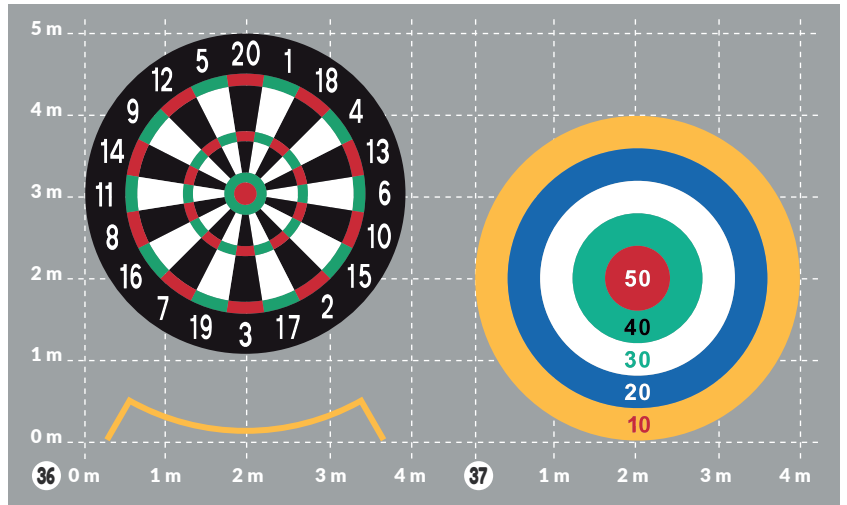

# Jeux de cibles

REVÊTEMENT DÉCORATIF

Désignation	Taille en mm	Code thermocollé	Prix €/pack
35 Jeu de la chandelle	4500x4500	1000444	<b>288,23</b>
36 Jeu de fléchettes	4000x4000	1000445	<b>984,58</b>
37 Cible	4000x4000	1000446	<b>1064,51</b>
38 Cible avec singe	4000x3000	1000447	<b>563,64</b>
39 Copiez-moi	3600x1500	1000448	<b>522,65</b>
40 Jeu du palet	3000x1000	1000449	<b>645,18</b>
41 Twister	2100x1500	1000450	<b>704,55</b>