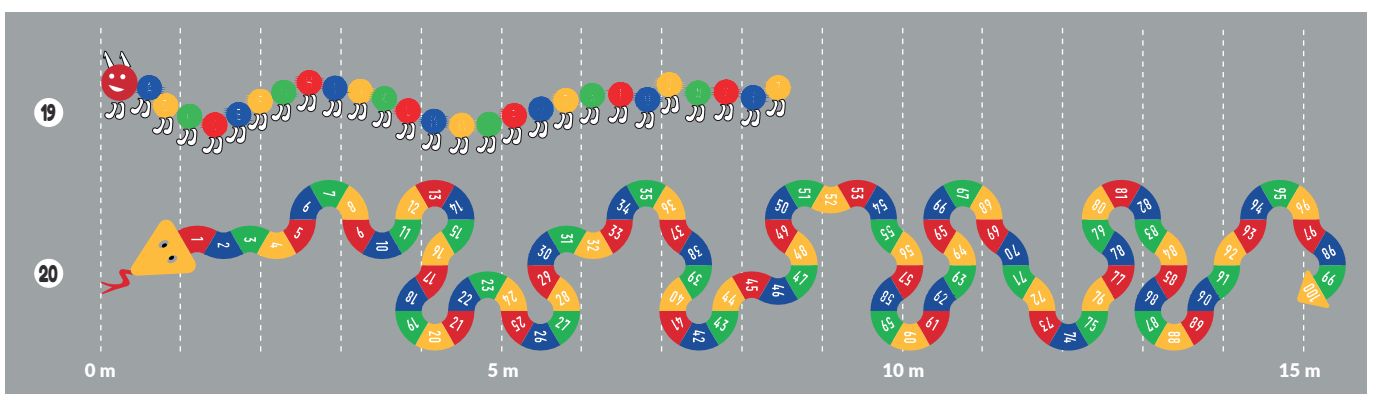

Animaux / Chiffres et lettres

Désignation	Taille en mm	Code thermocollé	Prix €/pack	Code adhésif	Prix €/pack
13 Escargot 10 cases	3400x2800	1000423	807,44	1001840	1009,30
14 Spirales 15 cases	3249x3000	1000424	888,76		
15 Coquille 10 cases	1715x2230	1000425	585,42		
16 Marelle tortue 21 cases	2000x1329	1000426	636,08		
17 Chenille 20 cases	1742x5100	1000427	592,53		
18 Chenille alphabet minuscules	2290x6484	1000428	740,74		
19 Chenille grand alphabet	8620x1450	1000429	732,99		
20 Serpent 100 cases	15713x2155	1000430	2874,56		

Hors frais de port et pose sur demande.