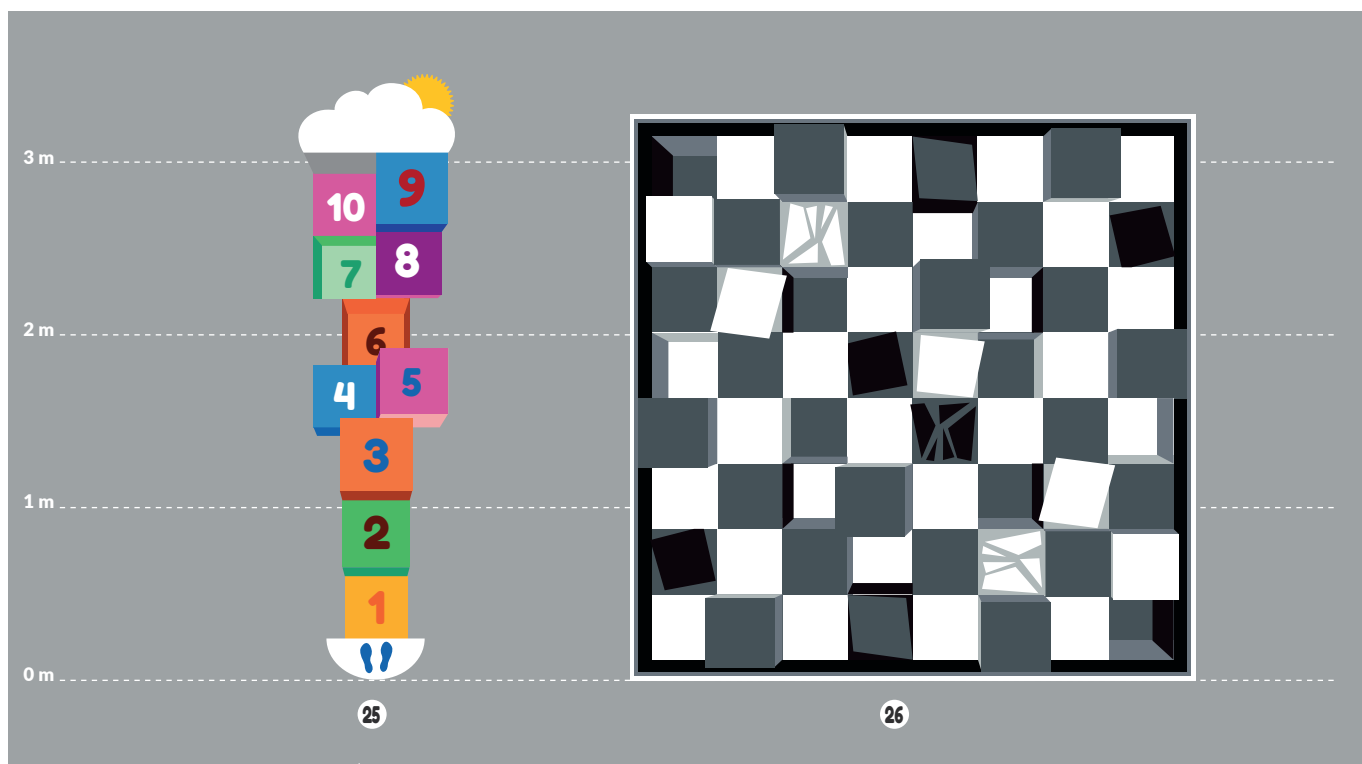

Jeux 3D

	Désignation	Taille en mm	Code thermocollé	Prix €/pack
21	Serpent 28 cases	4500x1869	1000431	719,47
22	Serpent 15 cases	3010x1017	1000432	388,01
23	Dragon alphabet minuscules	5635x1730	1000433	747,59
24	Dragon alphabet minuscules 2	5789x1730	1000434	747,59
25	Marelle 3D	3400x880	1001835	686,40
26	Jeu d'échecs 3D	3200x3200	1001836	1165,45

Hors frais de port et pose sur demande.