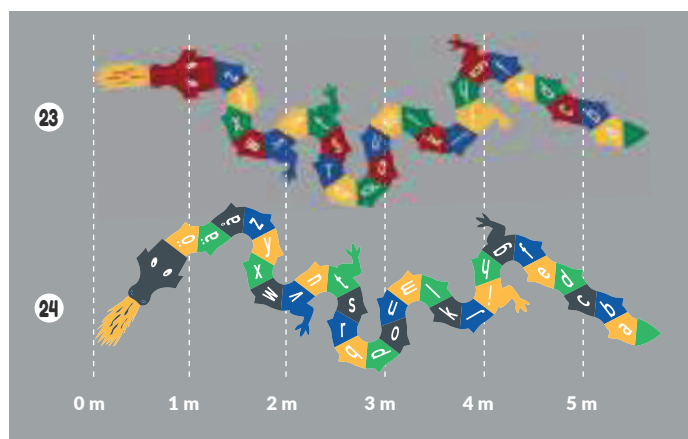

Jeux 3D

	Désignation	Taille en mm	Code thermocollé	Prix €/pack
21	Serpent 28 cases	4500x1869	1000431	719,47
22	Serpent 15 cases	3010x1017	1000432	388,01
23	Dragon alphabet minuscules	5635x1730	1000433	747,59
24	Dragon alphabet minuscules 2	5789x1730	1000434	747,59
25	Marelle 3D	3400x880	1001835	686,40
26	Jeu d'échecs 3D	3200x3200	1001836	1165,45

Hors frais de port et pose sur demande.