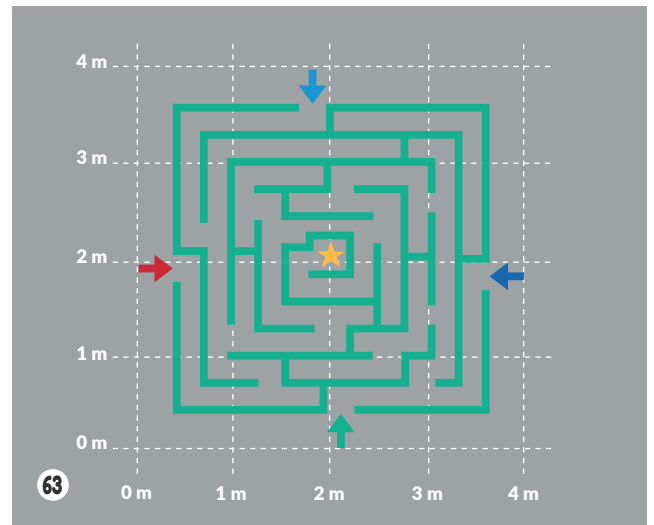

Labyrinthes