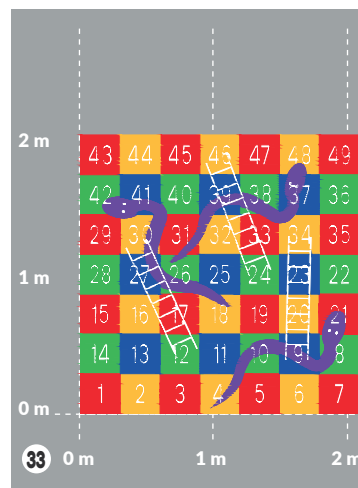

Echiquiers et damiers