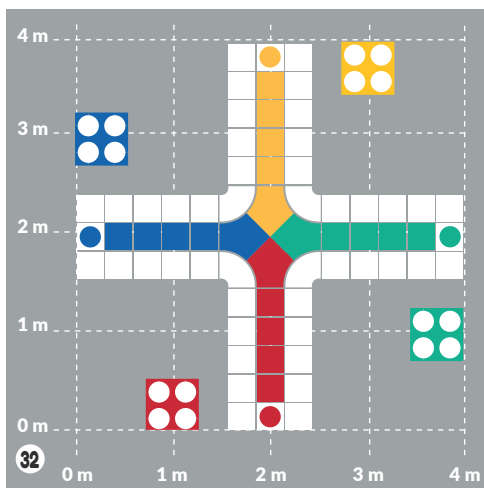

Echiquiers et damiers