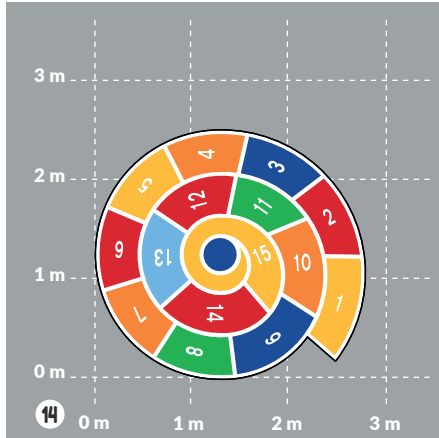

Animaux / Chiffres et lettres

Désignation	Taille en mm	Code thermocollé	Prix €/pack	Code adhésif	Prix €/pack
13 Escargot 10 cases	3400x2800	1000423	807,44	1001840	1009,30
14 Spirales 15 cases	3249x3000	1000424	888,76		
15 Coquille 10 cases	1715x2230	1000425	585,42		
16 Marelle tortue 21 cases	2000x1329	1000426	636,08		
17 Chenille 20 cases	1742x5100	1000427	592,53		
18 Chenille alphabet minuscules	2290x6484	1000428	740,74		
19 Chenille grand alphabet	8620x1450	1000429	732,99		
20 Serpent 100 cases	15713x2155	1000430	2874,56		

Hors frais de port et pose sur demande.