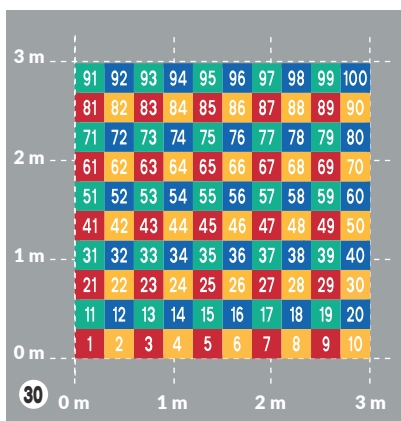

Echiquiers et damiers