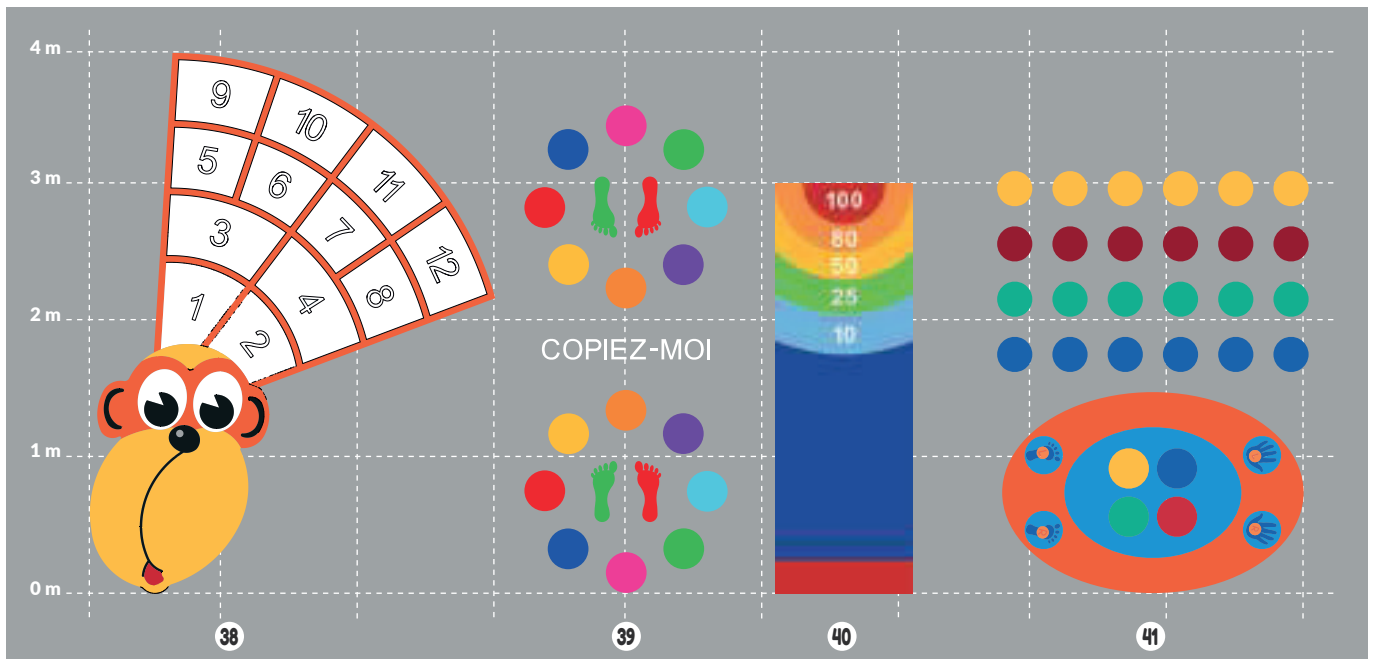

# Jeux de cibles

REVÊTEMENT DÉCORATIF

Désignation	Taille en mm	Code thermocollé	Prix €/pack
35 Jeu de la chandelle	4500x4500	1000444	<b>288,23</b>
36 Jeu de fléchettes	4000x4000	1000445	<b>984,58</b>
37 Cible	4000x4000	1000446	<b>1064,51</b>
38 Cible avec singe	4000x3000	1000447	<b>563,64</b>
39 Copiez-moi	3600x1500	1000448	<b>522,65</b>
40 Jeu du palet	3000x1000	1000449	<b>645,18</b>
41 Twister	2100x1500	1000450	<b>704,55</b>