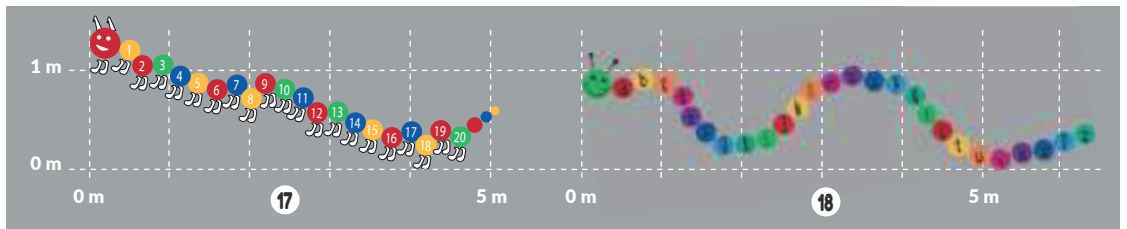

Animaux / Chiffres et lettres

Désignation	Taille en mm	Code thermocollé	Prix €/pack	Code adhésif	Prix €/pack
13 Escargot 10 cases	3400x2800	1000423	807,44	1001840	1009,30
14 Spirales 15 cases	3249x3000	1000424	888,76		
15 Coquille 10 cases	1715x2230	1000425	585,42		
16 Marelle tortue 21 cases	2000x1329	1000426	636,08		
17 Chenille 20 cases	1742x5100	1000427	592,53		
18 Chenille alphabet minuscules	2290x6484	1000428	740,74		
19 Chenille grand alphabet	8620x1450	1000429	732,99		
20 Serpent 100 cases	15713x2155	1000430	2874,56		

Hors frais de port et pose sur demande.