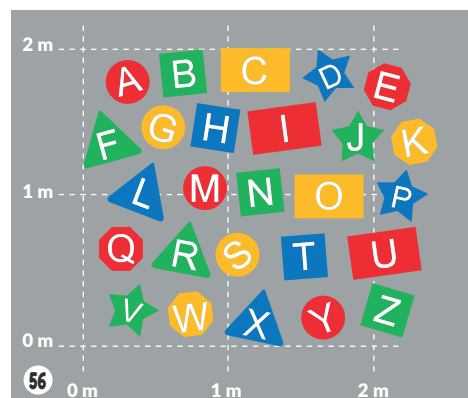

Alphabets

Géographie

	Désignation	Taille en mm	Code thermocollé	Prix €/pack
56	Alphabet formes géométriques	La pièce : 400x400	1000469	862,88
57a	Alphabet minuscules 1	1500x1800	1000470	632,30
57b	Alphabet minuscules 2	2000x2400	1000471	702,44
58	Carte de France	2500x2650	1001282	1313,96
59	Carte du monde	12574x7234	1001846	5015,90
60	Rose des vents	3000x3000	1000472	561,40
61	Système solaire	Taille du soleil : 733x732	1000473	1405,26

Hors frais de port et pose sur demande.