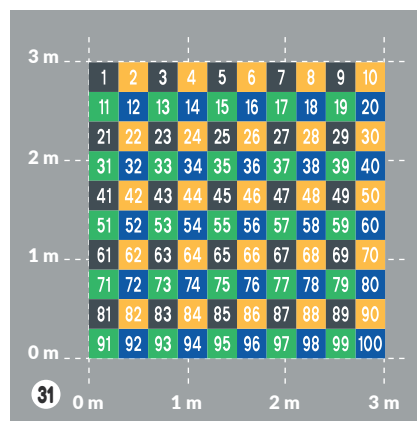

Echiquiers et damiers