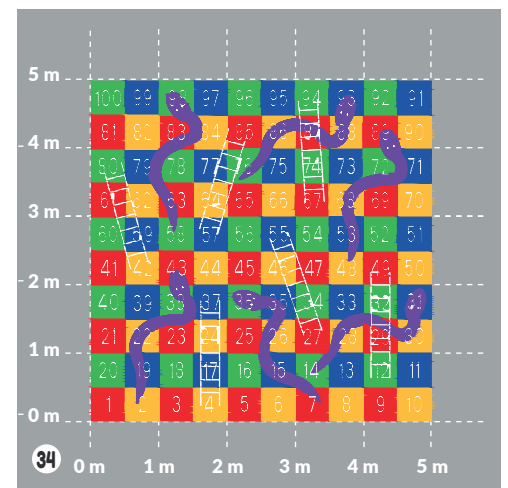

Echiquiers et damiers