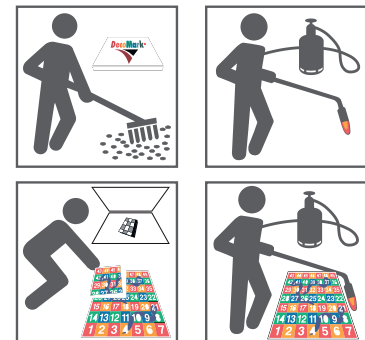

Flexible et durable

Même les détails et les formes courbes sont possibles avec DecoMark™. C'est une solution durable, vous pouvez ainsi profiter pendant des années de vos créations.

Respect de l'environnement

DecoMark n'émet aucune substance nocive pour l'environnement, que ce soit pendant ou après l'application ou en cas d'effaçage. Les pigments utilisés dans le matériau ne contiennent ni plomb ni autres métaux lourds. Ainsi, nous n'avons jamais eu connaissance d'éventuelles réactions cutanées ou allergiques.

9016	7047	7042	7043
6019	6018	6024	5018
5012	5015	5017	8023
BS 353	1023	1011	1003
2003	2009	3020	3013
3015	4003	4006	1014
8012	9017	Jaune Primrose	

* Teintes non contractuelles. Les coloris réels du produit DecoMark™ une fois appliqué peuvent légèrement différer des codes présentés dans le nuancier.