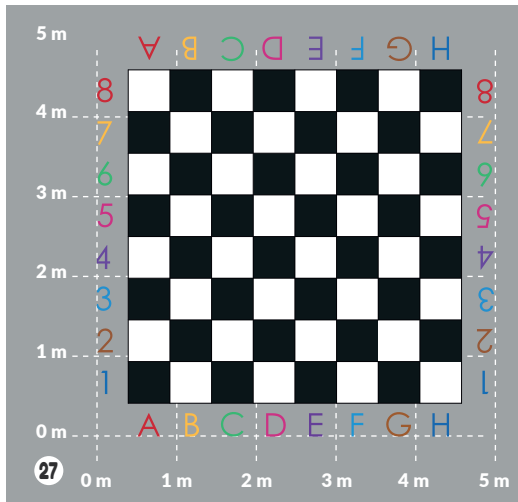

Echiquiers et damiers