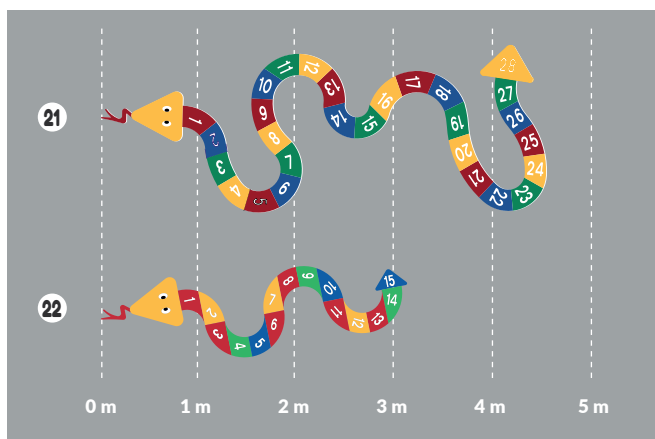

Jeux 3D

	Désignation	Taille en mm	Code thermocollé	Prix €/pack
21	Serpent 28 cases	4500x1869	1000431	719,47
22	Serpent 15 cases	3010x1017	1000432	388,01
23	Dragon alphabet minuscules	5635x1730	1000433	747,59
24	Dragon alphabet minuscules 2	5789x1730	1000434	747,59
25	Marelle 3D	3400x880	1001835	686,40
26	Jeu d'échecs 3D	3200x3200	1001836	1165,45

Hors frais de port et pose sur demande.